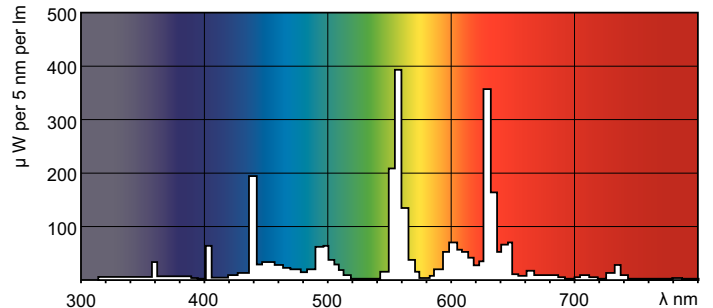

Чертеж размеров

Product	D (max)	A (max)	B (max)	B (min)	C (max)
MASTER TL-D Super 80 18W/840 1SL/25	28 mm	589.8 mm	596.9 mm	594.5 mm	604 mm

TL-D 18W/840

Фотометрические данные

Цвет излучения /840

Цвет излучения /840