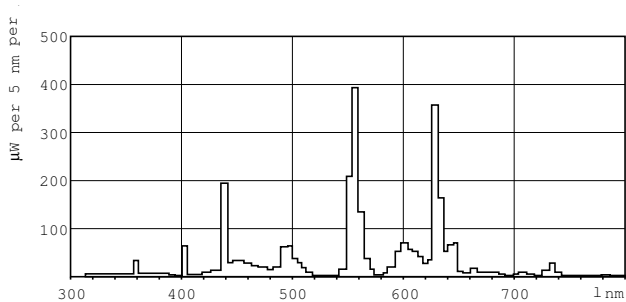

MASTER TL-D Super 80

Содержание ртути (Hg) (ном.)	2.0 mg
Энергопотребление кВт-час/1000 ч	22 kWh
Данные об изделии	
Полный код продукта	871829124053200
Название продукта для заказа	MASTER TL-D Super 80 18W/840 1SL/25
EAN/UPC — продукт	8718291240532

Чертеж размеров

Product	D (max)	A (max)	B (max)	B (min)	C (max)
MASTER TL-D Super 80 18W/840 1SL/25	28 mm	589.8 mm	596.9 mm	594.5 mm	604 mm

TL-D 18W/840

Фотометрические данные

Цвет излучения /840

Цвет излучения /840