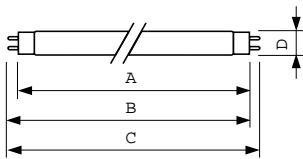

MASTER TL-D Super 80

Содержание ртути (Hg) (ном.)	2.0 mg
Энергопотребление кВт-час/1000 ч	22 kWh
Данные об изделии	
Полный код продукта	871829124053200
Название продукта для заказа	MASTER TL-D Super 80 18W/840 1SL/25
EAN/UPC — продукт	8718291240532

Код заказа	24053200
Нумератор — количество на упаковку	1
Нумератор — упаковок на внешний короб	25
Материал № (12NC)	927920084055
Вес нетто (шт.)	71.000 g
ILCOS Code	FD-18/40/1B-E-G13

Предупреждение и условия безопасности

Чертеж размеров

Product	D (max)	A (max)	B (max)	B (min)	C (max)
MASTER TL-D Super 80 18W/840 1SL/25	28 mm	589.8 mm	596.9 mm	594.5 mm	604 mm

TL-D 18W/840

Фотометрические данные

Цвет излучения /840

Цвет излучения /840