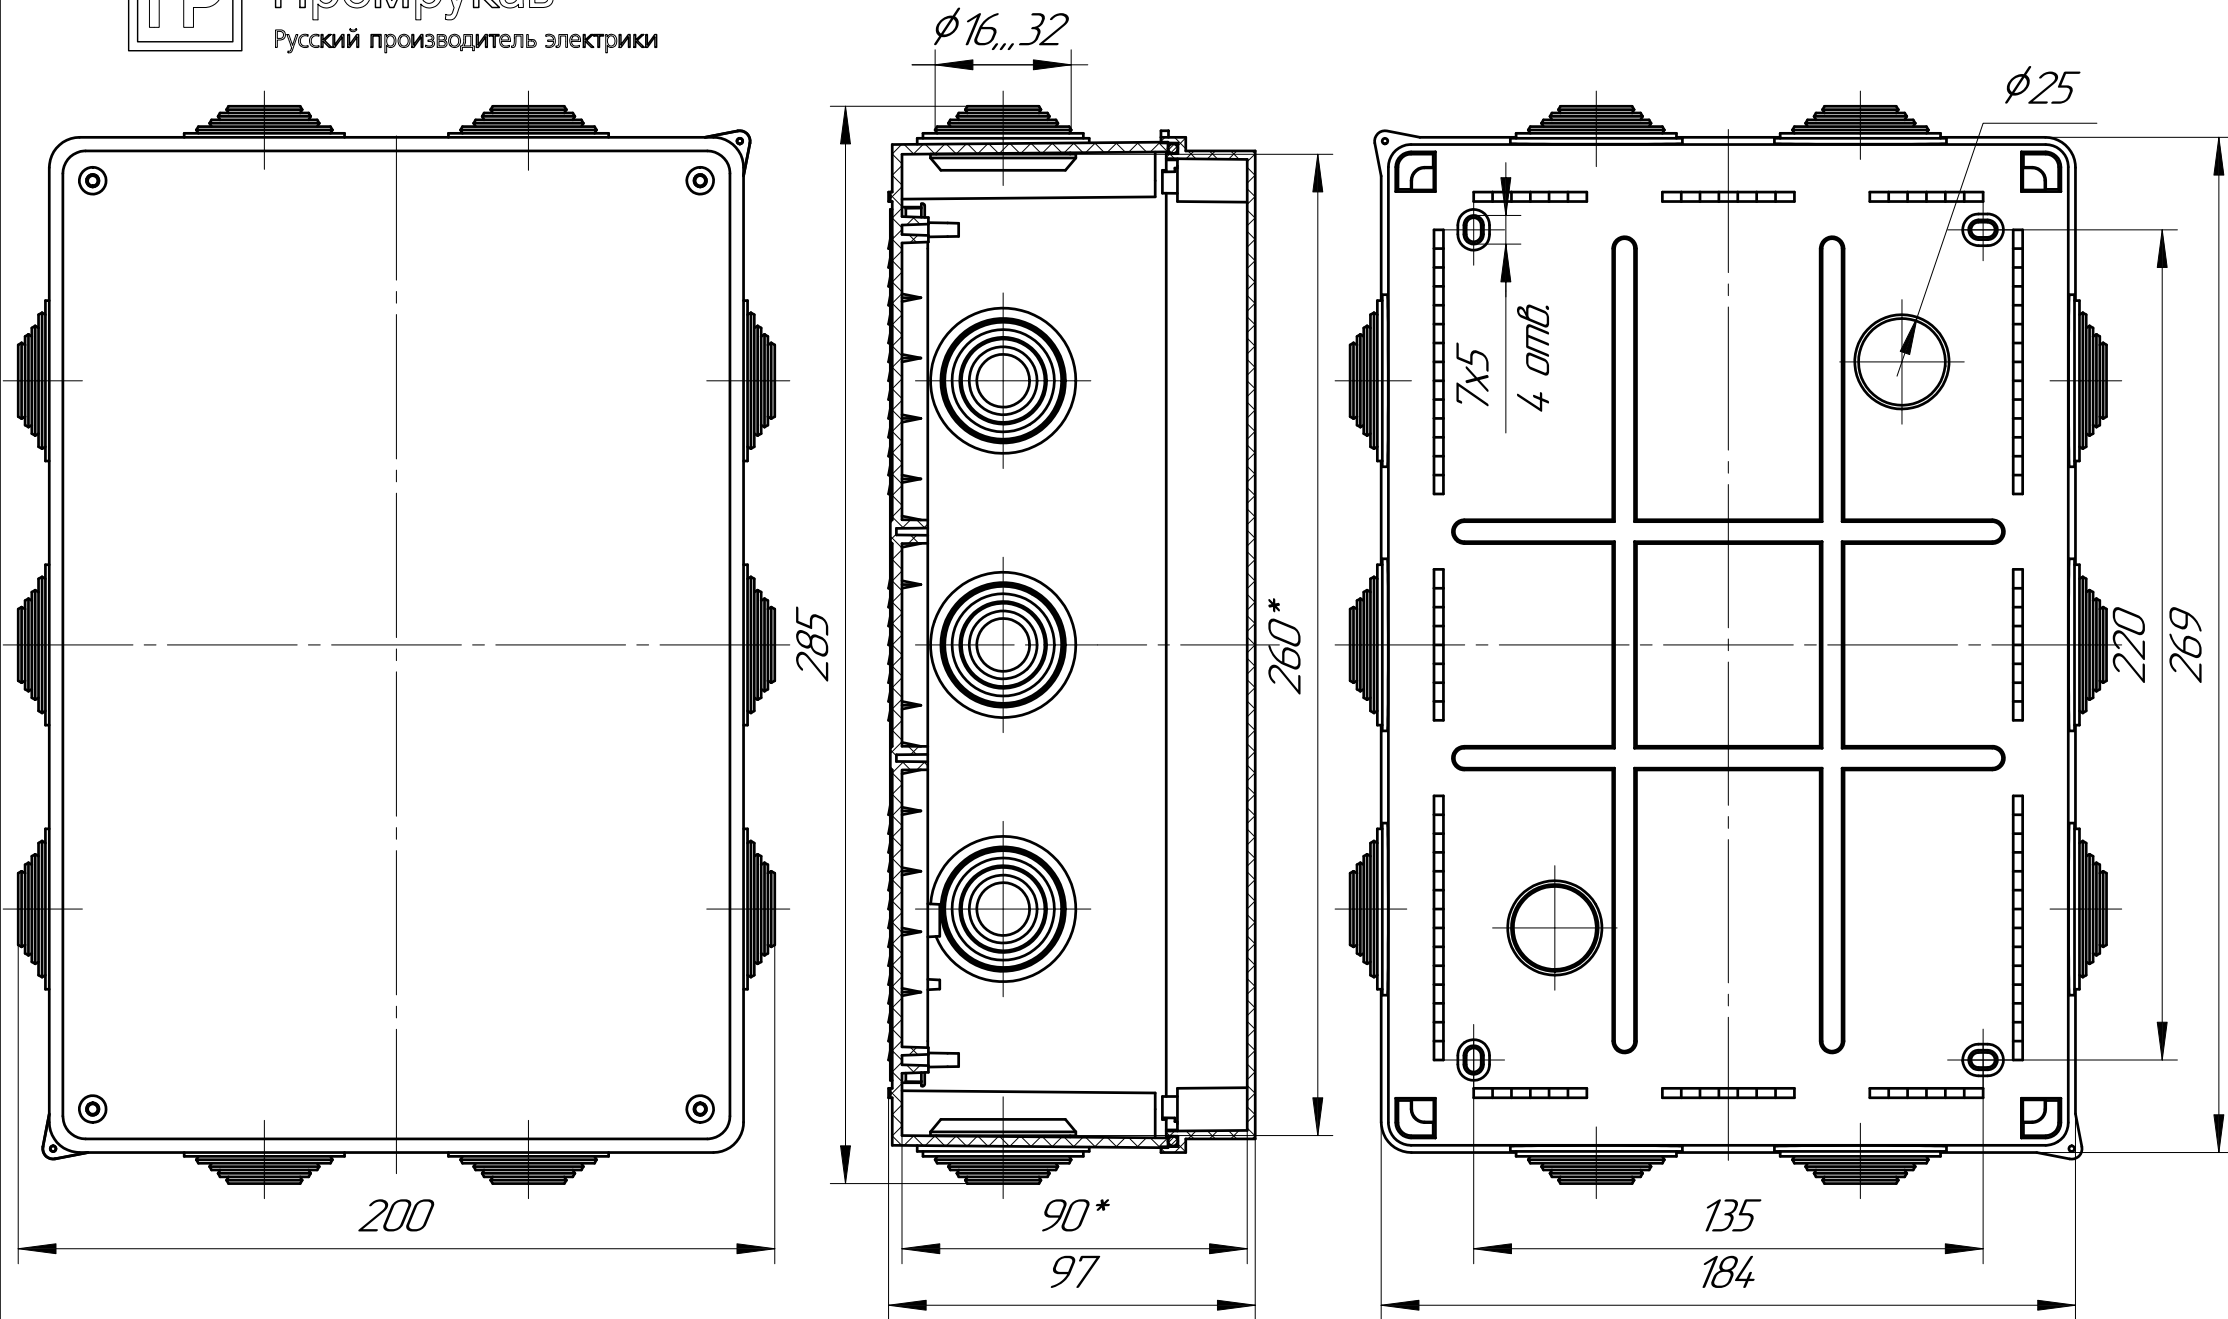

Промрукав

Русский производитель электрики

Чертеж 10: Коробка распределительная 40-0330 для о/п безгалогенная (HF) 260x175x90* Промрукав