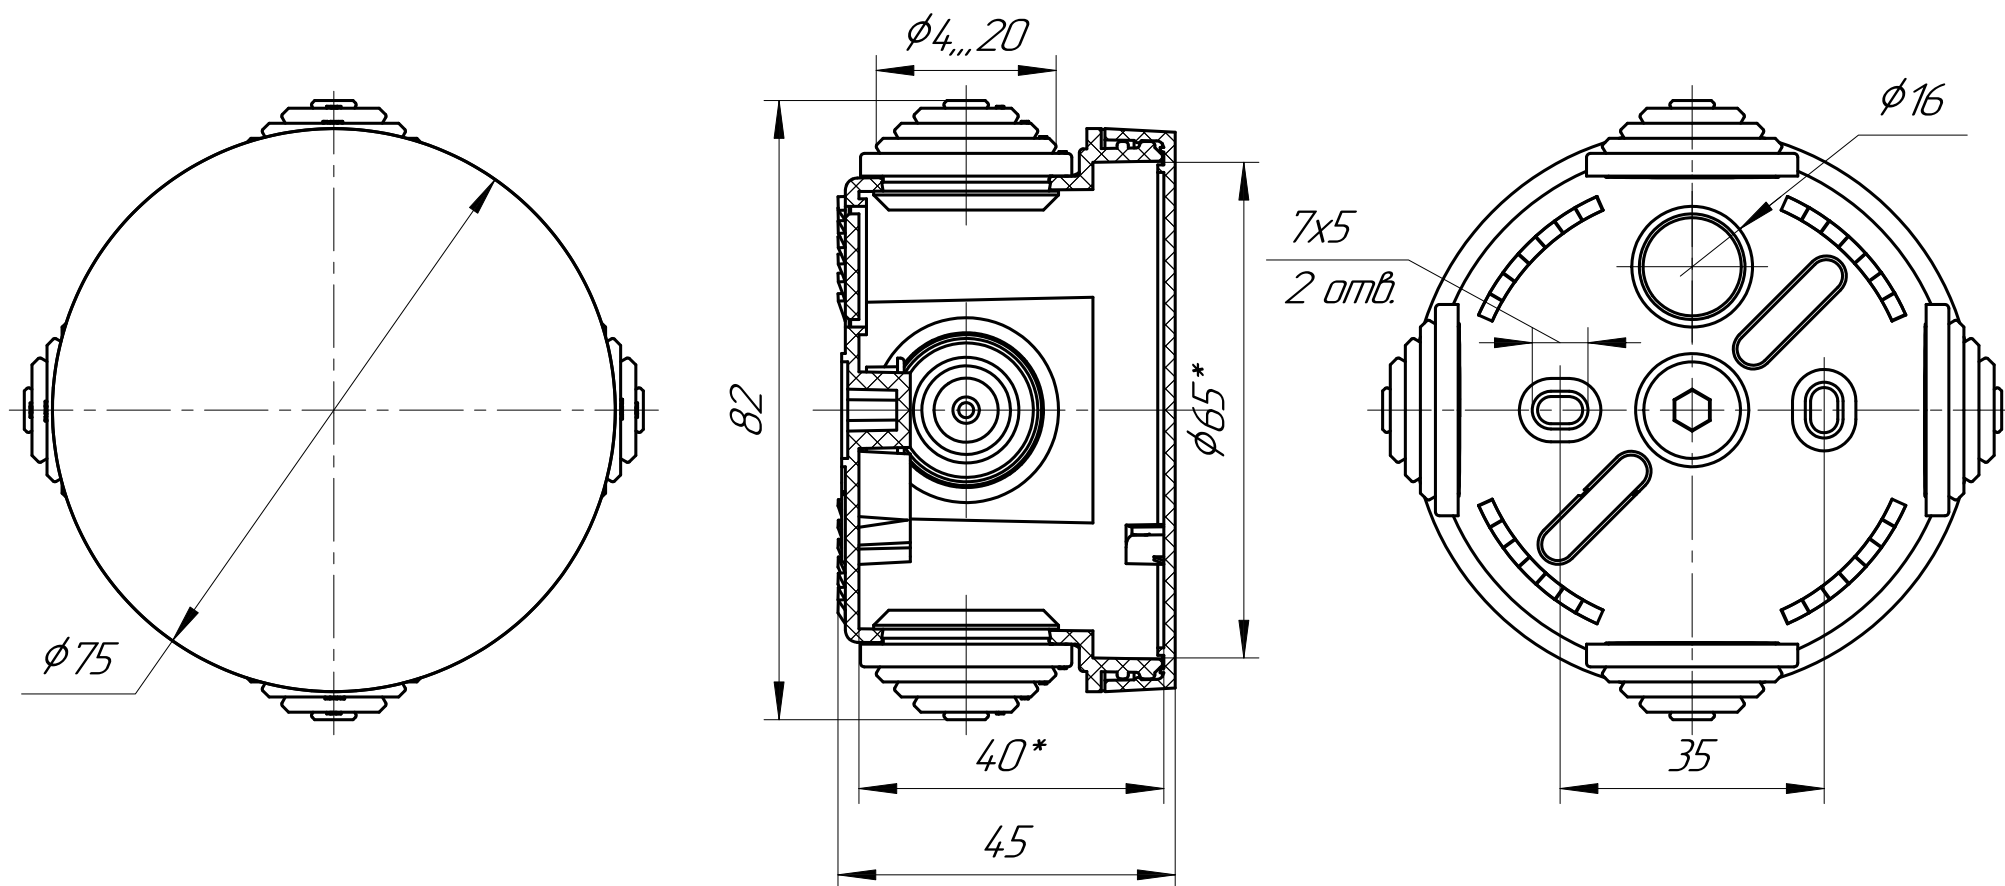

Промруков

Русский производитель электрики

Чертеж 1: Коробка распределительная 40-0100 для о/п безгалогенная (HF) 65x40* Промруков