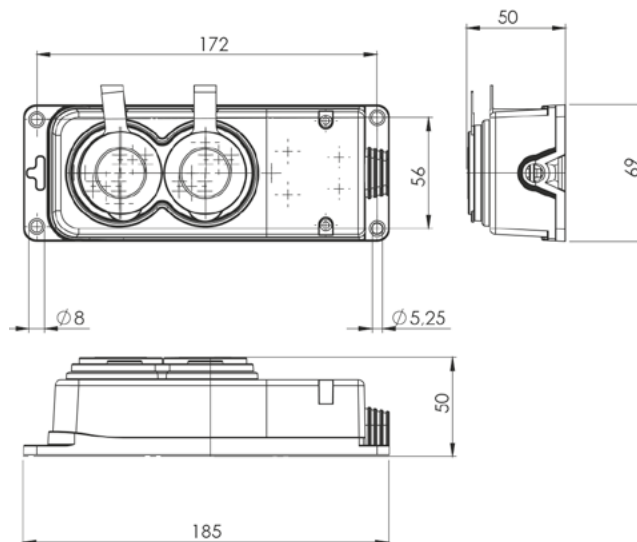

Колodka двухместная с защитными крышками каучуковая