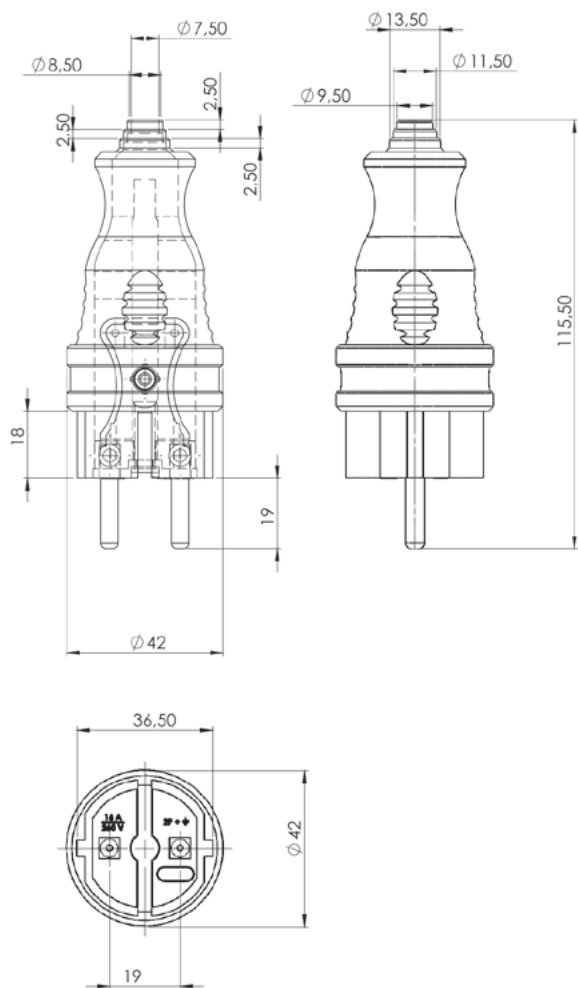

Габаритные и установочные размеры

Колодка трехместная с защитными крышками каучуковая

Колодка четырехместная с защитными крышками каучуковая

Вилка прямая каучуковая

Вилка угловая каучуковая

Розетка переносная с защитной крышкой каучуковая