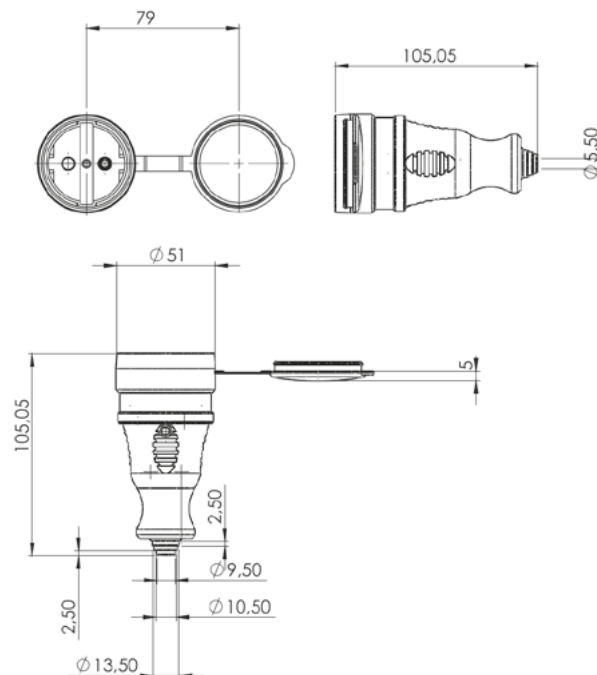

Габаритные и установочные размеры

Колодка трехместная с защитными крышками каучуковая

Колодка четырехместная с защитными крышками каучуковая

Вилка прямая каучуковая

Вилка угловая каучуковая

Розетка переносная с защитной крышкой каучуковая