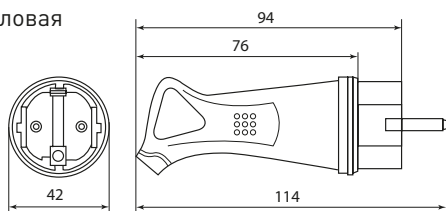

Специальный сальник для провода различного сечения

Надежная латунная контактная группа

Фиксация провода внутри розеточного блока дополнительной скобой

Изображение	Наименование	Кол-во полюсов	Ном. ток, А	Номинальное напряжение, В	Температурный режим эксплуатации	Артикул			
	Вилка прямая каучуковая EKF BASIC	2P+PE	16	230	-25-50 °C	RPS-011-16-230-44			
	Вилка угловая каучуковая с кольцом EKF BASIC					RPS-017-16-230-44			
	Розетка переносная с защитной крышкой каучуковая EKF BASIC					RPS-012-16-230-44			
	Розетка настенная с защитной крышкой каучуковая EKF BASIC					RPS-014-16-230-44			
	Розетка настенная с защитной крышкой каучуковая наклонная EKF BASIC					RPS-019-16-230-44			
	Розетка двухместная с защитными крышками каучуковая EKF BASIC					RPS-018-16-230-44			
	Розетка трехместная с защитными крышками каучуковая EKF BASIC					RPS-015-16-230-44			
	Розетка четырехместная с защитными крышками каучуковая EKF BASIC					RPS-020-16-230-44			
	Вилка прямая каучуковая EKF BASIC					3P+PE	32	400	RPS-021-32-380-44
	Розетка переносная с защитной крышкой каучуковая EKF BASIC								RPS-022-32-380-44
Розетка настенная с защитной крышкой каучуковая наклонная EKF BASIC	RPS-023-32-380-44								

Габаритные и установочные размеры

Вилка прямая

Вилка угловая

Розетка двухместная с защитными крышками

Розетка настенная с защитной крышкой

Розетка переносная с защитными крышками

Розетка трехместная с защитными крышками