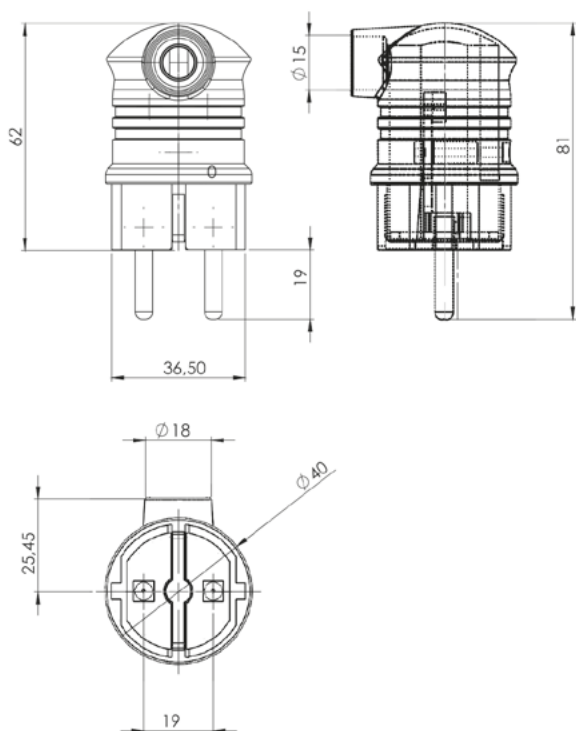

Габаритные и установочные размеры

Колодка трехместная с защитными крышками каучуковая

Колодка четырехместная с защитными крышками каучуковая

Вилка прямая каучуковая

Вилка угловая каучуковая

Розетка переносная с защитной крышкой каучуковая