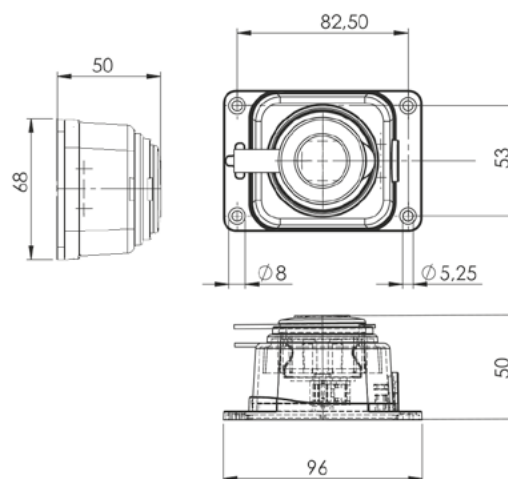

Розетка настенная с защитной крышкой каучуковая