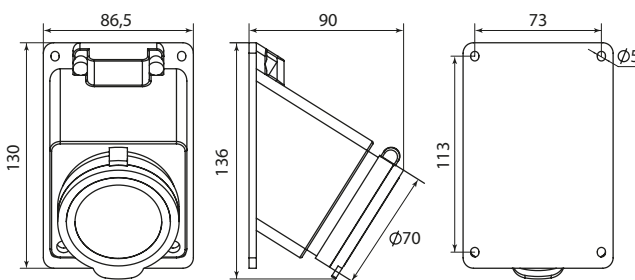

Габаритные и установочные размеры

Вилка прямая

Вилка угловая

Розетка двухместная с защитными крышками

Розетка настенная с защитной крышкой

Розетка переносная с защитными крышками

Розетка трехместная с защитными крышками

Розетка настенная с защитной крышкой каучуковая наклонная 2P

Розетка четырехместная с защитными крышками каучуковая

Розетка переносная с защитной крышкой каучуковая

Розетка настенная с защитной крышкой каучуковая наклонная 3P