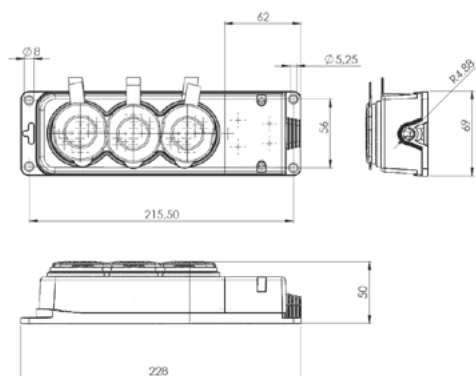

Габаритные и установочные размеры

Колодка трехместная с защитными крышками каучуковая

Колодка четырехместная с защитными крышками каучуковая

Вилка прямая каучуковая

Вилка угловая каучуковая

Розетка переносная с защитной крышкой каучуковая