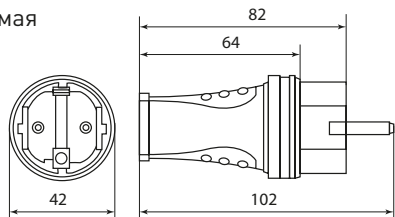

Специальный сальник для провода различного сечения

Надежная латунная контактная группа

Фиксация провода внутри розеточного блока дополнительной скобой

Изображение	Наименование	Кол-во полюсов	Ном. ток, А	Номинальное напряжение, В	Температурный режим эксплуатации	Артикул			
	Вилка прямая каучуковая EKF BASIC	2P+PE	16	230	-25-50 °C	RPS-011-16-230-44			
	Вилка угловая каучуковая с кольцом EKF BASIC					RPS-017-16-230-44			
	Розетка переносная с защитной крышкой каучуковая EKF BASIC					RPS-012-16-230-44			
	Розетка настенная с защитной крышкой каучуковая EKF BASIC					RPS-014-16-230-44			
	Розетка настенная с защитной крышкой каучуковая наклонная EKF BASIC					RPS-019-16-230-44			
	Розетка двухместная с защитными крышками каучуковая EKF BASIC					RPS-018-16-230-44			
	Розетка трехместная с защитными крышками каучуковая EKF BASIC					RPS-015-16-230-44			
	Розетка четырехместная с защитными крышками каучуковая EKF BASIC					RPS-020-16-230-44			
	Вилка прямая каучуковая EKF BASIC					3P+PE	32	400	RPS-021-32-380-44
	Розетка переносная с защитной крышкой каучуковая EKF BASIC								RPS-022-32-380-44
Розетка настенная с защитной крышкой каучуковая наклонная EKF BASIC	RPS-023-32-380-44								

Габаритные и установочные размеры

Вилка прямая

Вилка угловая

Розетка двухместная с защитными крышками

Розетка настенная с защитной крышкой

Розетка переносная с защитными крышками

Розетка трехместная с защитными крышками