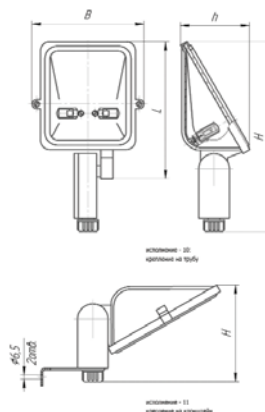

КОРПУС светильника штампованный стальной, с порошковым покрытием;

ОТРАЖАТЕЛЬ из светоотражающего материала «Alanod».

СПОСОБ УСТАНОВКИ – на опорную поверхность при помощи 3-х болтов М16 через отверстия в кронштейне (скобе крепления)

При установке необходимо обеспечить защиту лампы от попадания дождя: световое отверстие должно быть направлено в нижнюю полусферу и угол между главной световой осью и горизонтом должен быть не менее 30°
Группа условий эксплуатации М2 по ГОСТ 17516.1

Баркод	Наименование	IP	Размер светильника, мм	
1040200066	"Магнус" ИСУ 01-5000 IP23 ИУ	IP 23	771x388x470	1 шт

"Алатырь" ИО 02-100/150-10/11

ПРИМЕНЕНИЕ: общее освещение площадей, фасадов зданий, архитектурных памятников, подземных путей, строительных площадок и других открытых пространств, а также внутреннее освещение закрытых сооружений

Тип лампы: КГ 220-100/150 длиной 78 мм; **Тип патрона:** R7s (керамический) Германия

КОРПУС, РАМКА светильника выполнены из алюминиевого сплава методом литья под давлением и защищены порошковым покрытием;