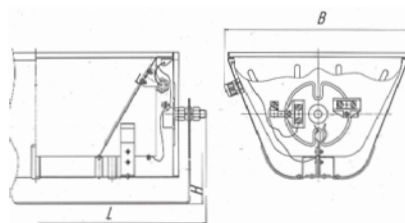

"Магнус" ИСУ 01-5000

ПРИМЕНЕНИЕ: общее освещение аэродромов, железнодорожных путей, строительных площадок, карьеров и других больших открытых пространств.

Тип лампы: КГ 220-5000 с гибкими выводами К 27s; Лампа фиксируется в ламподержателях.

КОРПУС светильника штампованный стальной, с порошковым покрытием;

ОТРАЖАТЕЛЬ из светоотражающего материала «Alanod».

СПОСОБ УСТАНОВКИ – на опорную поверхность при помощи 3-х болтов М16 через отверстия в кронштейне (скобе крепления)

При установке необходимо обеспечить защиту лампы от попадания дождя: световое отверстие должно быть направлено в нижнюю полусферу и угол между главной световой осью и горизонтом должен быть не менее 30°
Группа условий эксплуатации М2 по ГОСТ 17516.1