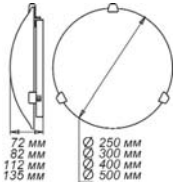

“Элегант” 250, 300, 400, 500, 300/2

LED

Ø 250

1*E 27, max 60 w

1 шт., 5 шт.

Клипсы: золото
хром

Стекло: мат, глянец

Ø 300

Стекло: мат, глянец

Ø 500

3*E 27, max 60 w

1 шт.

Клипсы: золото
хром

Стекло: мат, глянец

Ø 300/2

1*E 27, max 60 w

1 шт., 5 шт.

Клипсы: золото
хром

Стекло: мат, глянец

220x150 мм,
245x210 мм,
360x150 мм,
290x210 мм,
700x150 мм.
1*E 27, 2*E 27,
3*E 27, 4*E27
max 60 w

1 шт., 5 шт.

Крепление стекла:
хром
Стекло: мат, глянец

Ø 400

2*E 27, max 60 w
3*E 27, max 60 w

1 шт.

Клипсы: золото
хром

Стекло: мат, глянец

Ø 500

3*E 27, max 60 w

1 шт.