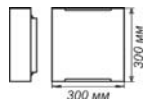

“Элегант” 250, 300, 400, 500, 300/2

LED

Ø 250

1*E 27, max 60 w

1 шт., 5 шт.

Клипсы: золото
хром

Стекло: мат, глянец

Ø 300

1*E 27, max 60 w
2*E 27, max 60 w
Модуль LED 9 w

1 шт., 5 шт.

Клипсы: золото
хром

Стекло: мат, глянец

Ø 400

2*E 27, max 60 w
3*E 27, max 60 w

1 шт.

Клипсы: золото
хром

Стекло: мат, глянец

Ø 500

3*E 27, max 60 w

1 шт.

Клипсы: золото
хром

Стекло: мат, глянец

Ø 300/2

1*E 27, max 60 w

1 шт., 5 шт.

Клипсы: золото
хром

Стекло: мат, глянец

220x150 мм,
245x210 мм,
360x150 мм,
290x210 мм,
700x150 мм.
1*E 27, 2*E 27,
3*E 27, 4*E27
max 60 w

1 шт., 5 шт.

Крепление стекла:
хром
Стекло: мат, глянец