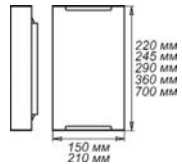

Стекло: мат, глянец

Ø 500

3*E 27, max 60 w

1 шт.

Клипсы: золото
хром

Стекло: мат, глянец

Ø 300/2

1*E 27, max 60 w

1 шт., 5 шт.

Клипсы: золото
хром

Стекло: мат, глянец

220x150 мм,
245x210 мм,
360x150 мм,
290x210 мм,
700x150 мм.
1*E 27, 2*E 27,
3*E 27, 4*E27
max 60 w

1 шт., 5 шт.

Крепление стекла:
хром
Стекло: мат, глянец

300x300 мм

1*E 27
max 60 w

1 шт., 5 шт.

Крепление стекла:
хром
Стекло: мат, глянец

“Арабески” 250, 300, 400, 500, 300/2

LED

Ø 250

1*E 27, max 60 w

Клипсы: золото
хром

Стекло: мат, глянец

Ø 300/2

1*E 27, max 60 w

1 шт., 5 шт.

Клипсы: золото
хром

Стекло: мат, глянец

220x150 мм,
245x210 мм,
360x150 мм,
290x210 мм,
700x150 мм.
1*E 27, 2*E 27,
3*E 27, 4*E27
max 60 w