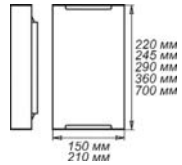

“Элегант” 250, 300, 400, 500, 300/2

LED

Ø 250

1*E 27, max 60 w

1 шт., 5 шт.

Клипсы: золото
хром

Стекло: мат, глянец

Ø 300

1*E 27, max 60 w
2*E 27, max 60 w
Модуль LED 9 w

1 шт., 5 шт.

Клипсы: золото
хром

Стекло: мат, глянец

Ø 400

2*E 27, max 60 w
3*E 27, max 60 w

1 шт.

Клипсы: золото
хром

1 шт., 5 шт.

Клипсы: золото
хром

Стекло: мат, глянец

220x150 мм,
245x210 мм,
360x150 мм,
290x210 мм,
700x150 мм.
1*E 27, 2*E 27,
3*E 27, 4*E27
max 60 w

1 шт., 5 шт.

Крепление стекла:
хром
Стекло: мат, глянец

Клипсы: золото
хром

Стекло: мат, глянец

Ø 300/2

1*E 27, max 60 w

1 шт., 5 шт.

Клипсы: золото
хром

Стекло: мат, глянец

220x150 мм,
245x210 мм,
360x150 мм,
290x210 мм,
700x150 мм.
1*E 27, 2*E 27,
3*E 27, 4*E27
max 60 w