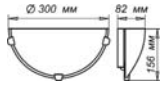

“Элегант” 250, 300, 400, 500, 300/2

LED

Ø 250

1*E 27, max 60 w

1 шт., 5 шт.

Клипсы: золото
хром

Стекло: мат, глянец

Ø 300