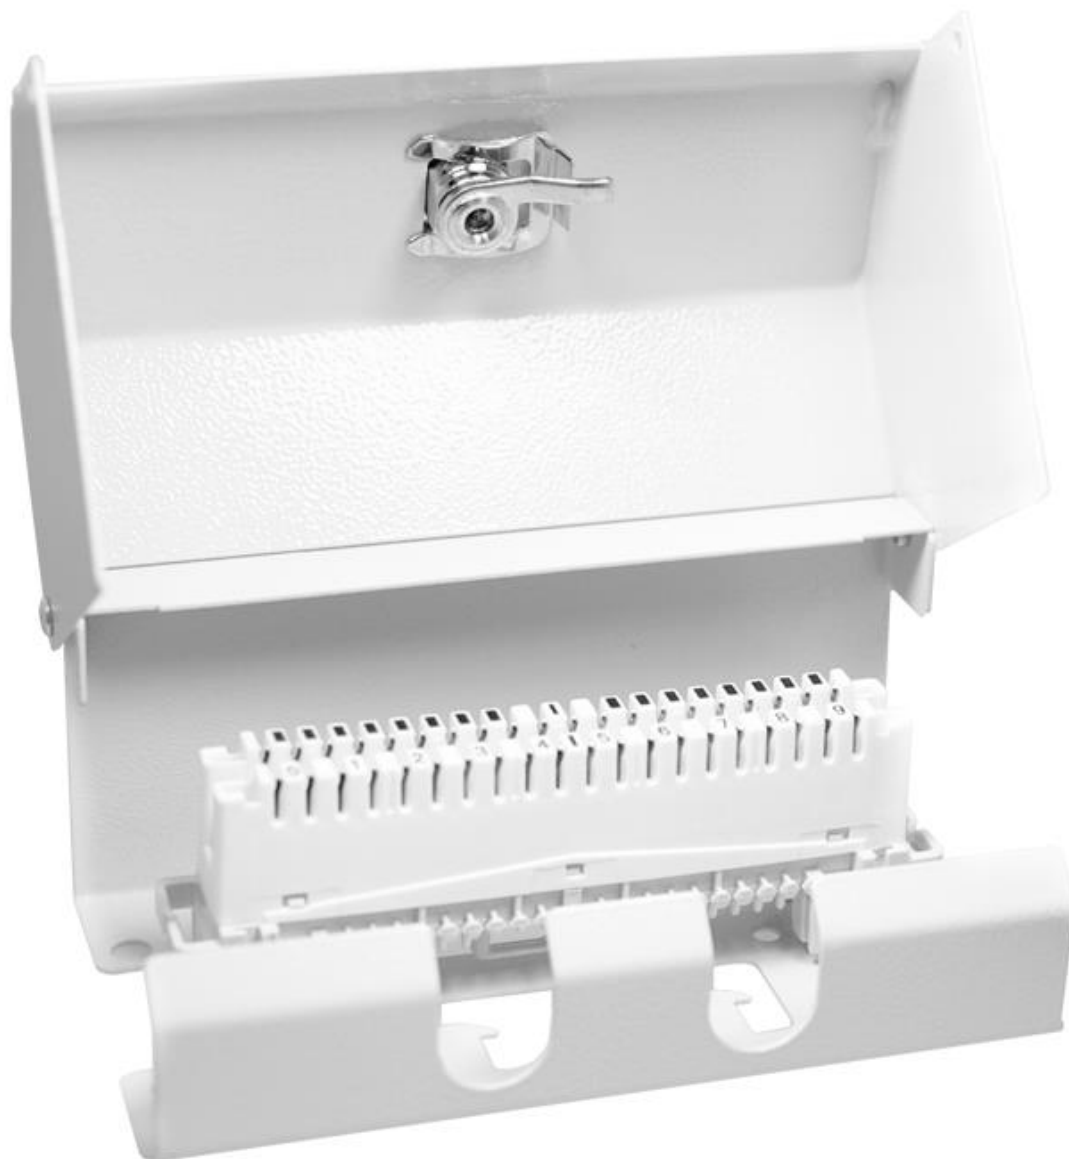

## Технический паспорт КРТМ 10 (12-0479)

Металлическая коробка распределительная **КРТМ 10** на 1 плинт, с замком. Предназначена для коммутации распределительного кабеля и абонентских проводов в сетях жилых, общественных, производственных зданий и помещений. Плинт в комплектацию не входит.

Комплектация:

1. Коробка телефонная распределительная КРТМ 10
2. Замок с ключом

Габариты (ШхДхВ) - 144x78x61 мм.

Вес: 0,385 кг.