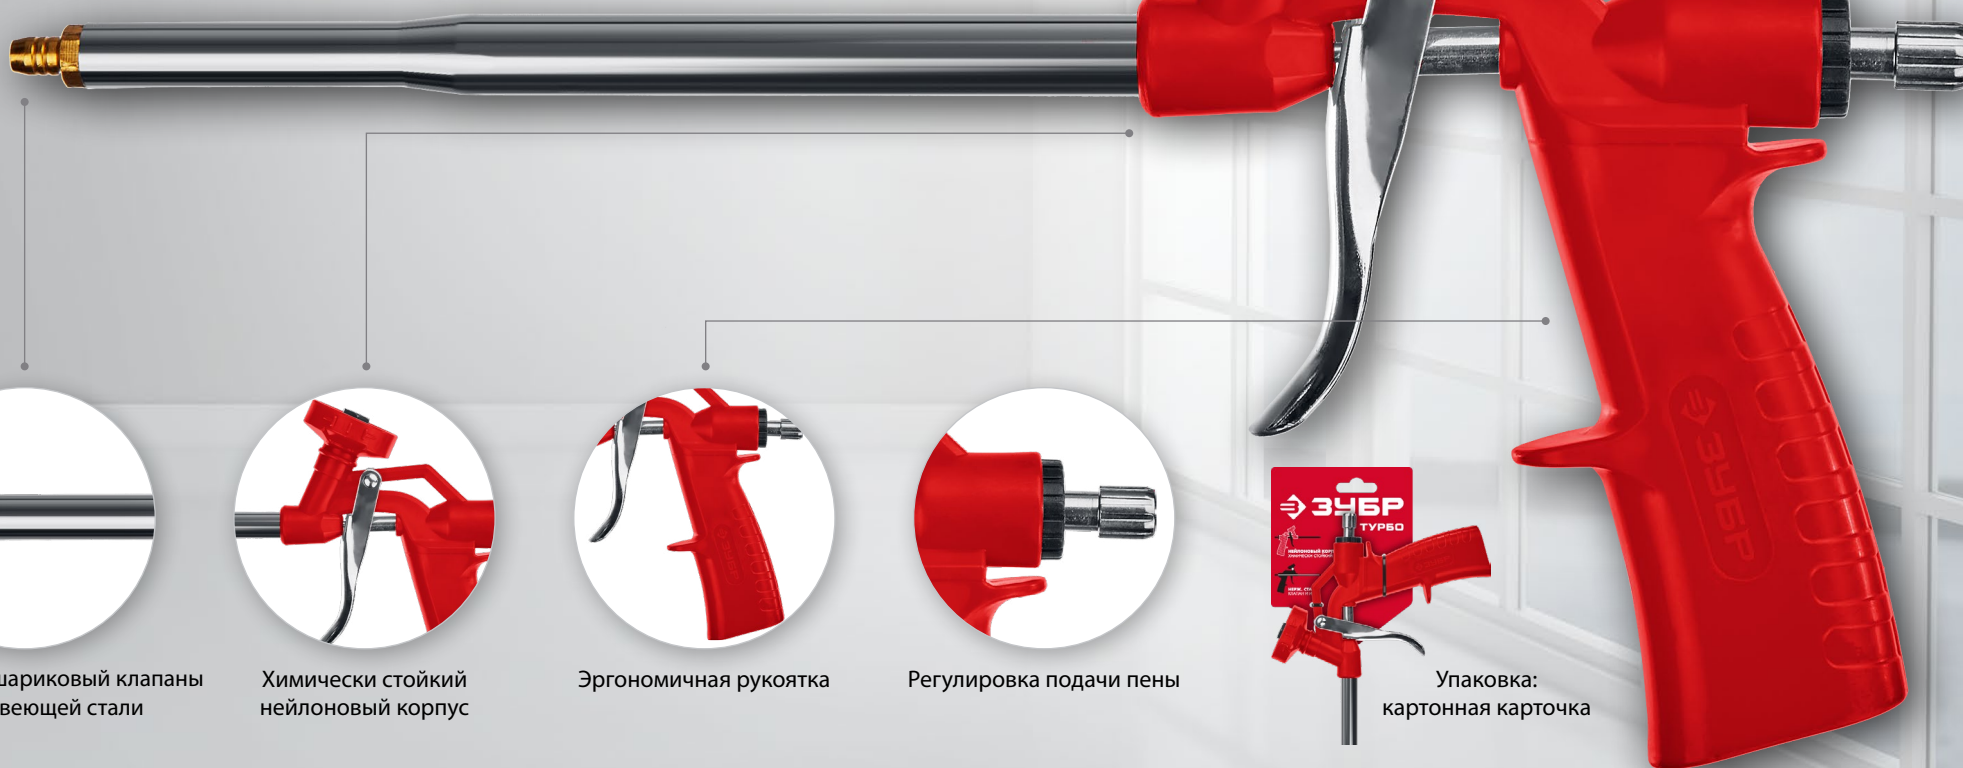

**ЗУБР**

**SVS**  
СИСТЕМА  
СУПЕР  
КЛАПАН

# ПИСТОЛЕТ ДЛЯ МОНТАЖНОЙ ПЕНЫ ТУРБО

• Специальная конструкция для работы как со стандартными баллонами, так и с баллонами системы SVS

Игольчатый и шариковый клапаны из нержавеющей стали

Химически стойкий нейлоновый корпус

## «SVS» Система супер-клапан

Благодаря инновационному устройству клапана больше нет необходимости хранить баллон вертикально