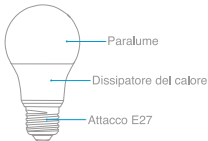

Precauzioni per l'installazione

1. L'installazione di questo prodotto prevede forti correnti elettriche; si prega di installare in conformità col manuale di istruzioni;
2. Questo prodotto è stato pensato unicamente per essere usato in spazi chiusi; non usare in all'aperto o camere con un elevato livello di umidità;
3. Attenzione all'umidità: non versare acqua o altri liquidi sul prodotto;
4. Non mettere il prodotto vicino a una sorgente di calore;
5. Non cercare di riparare il prodotto da soli; tutte le riparazioni vanno eseguite dal personale autorizzato.